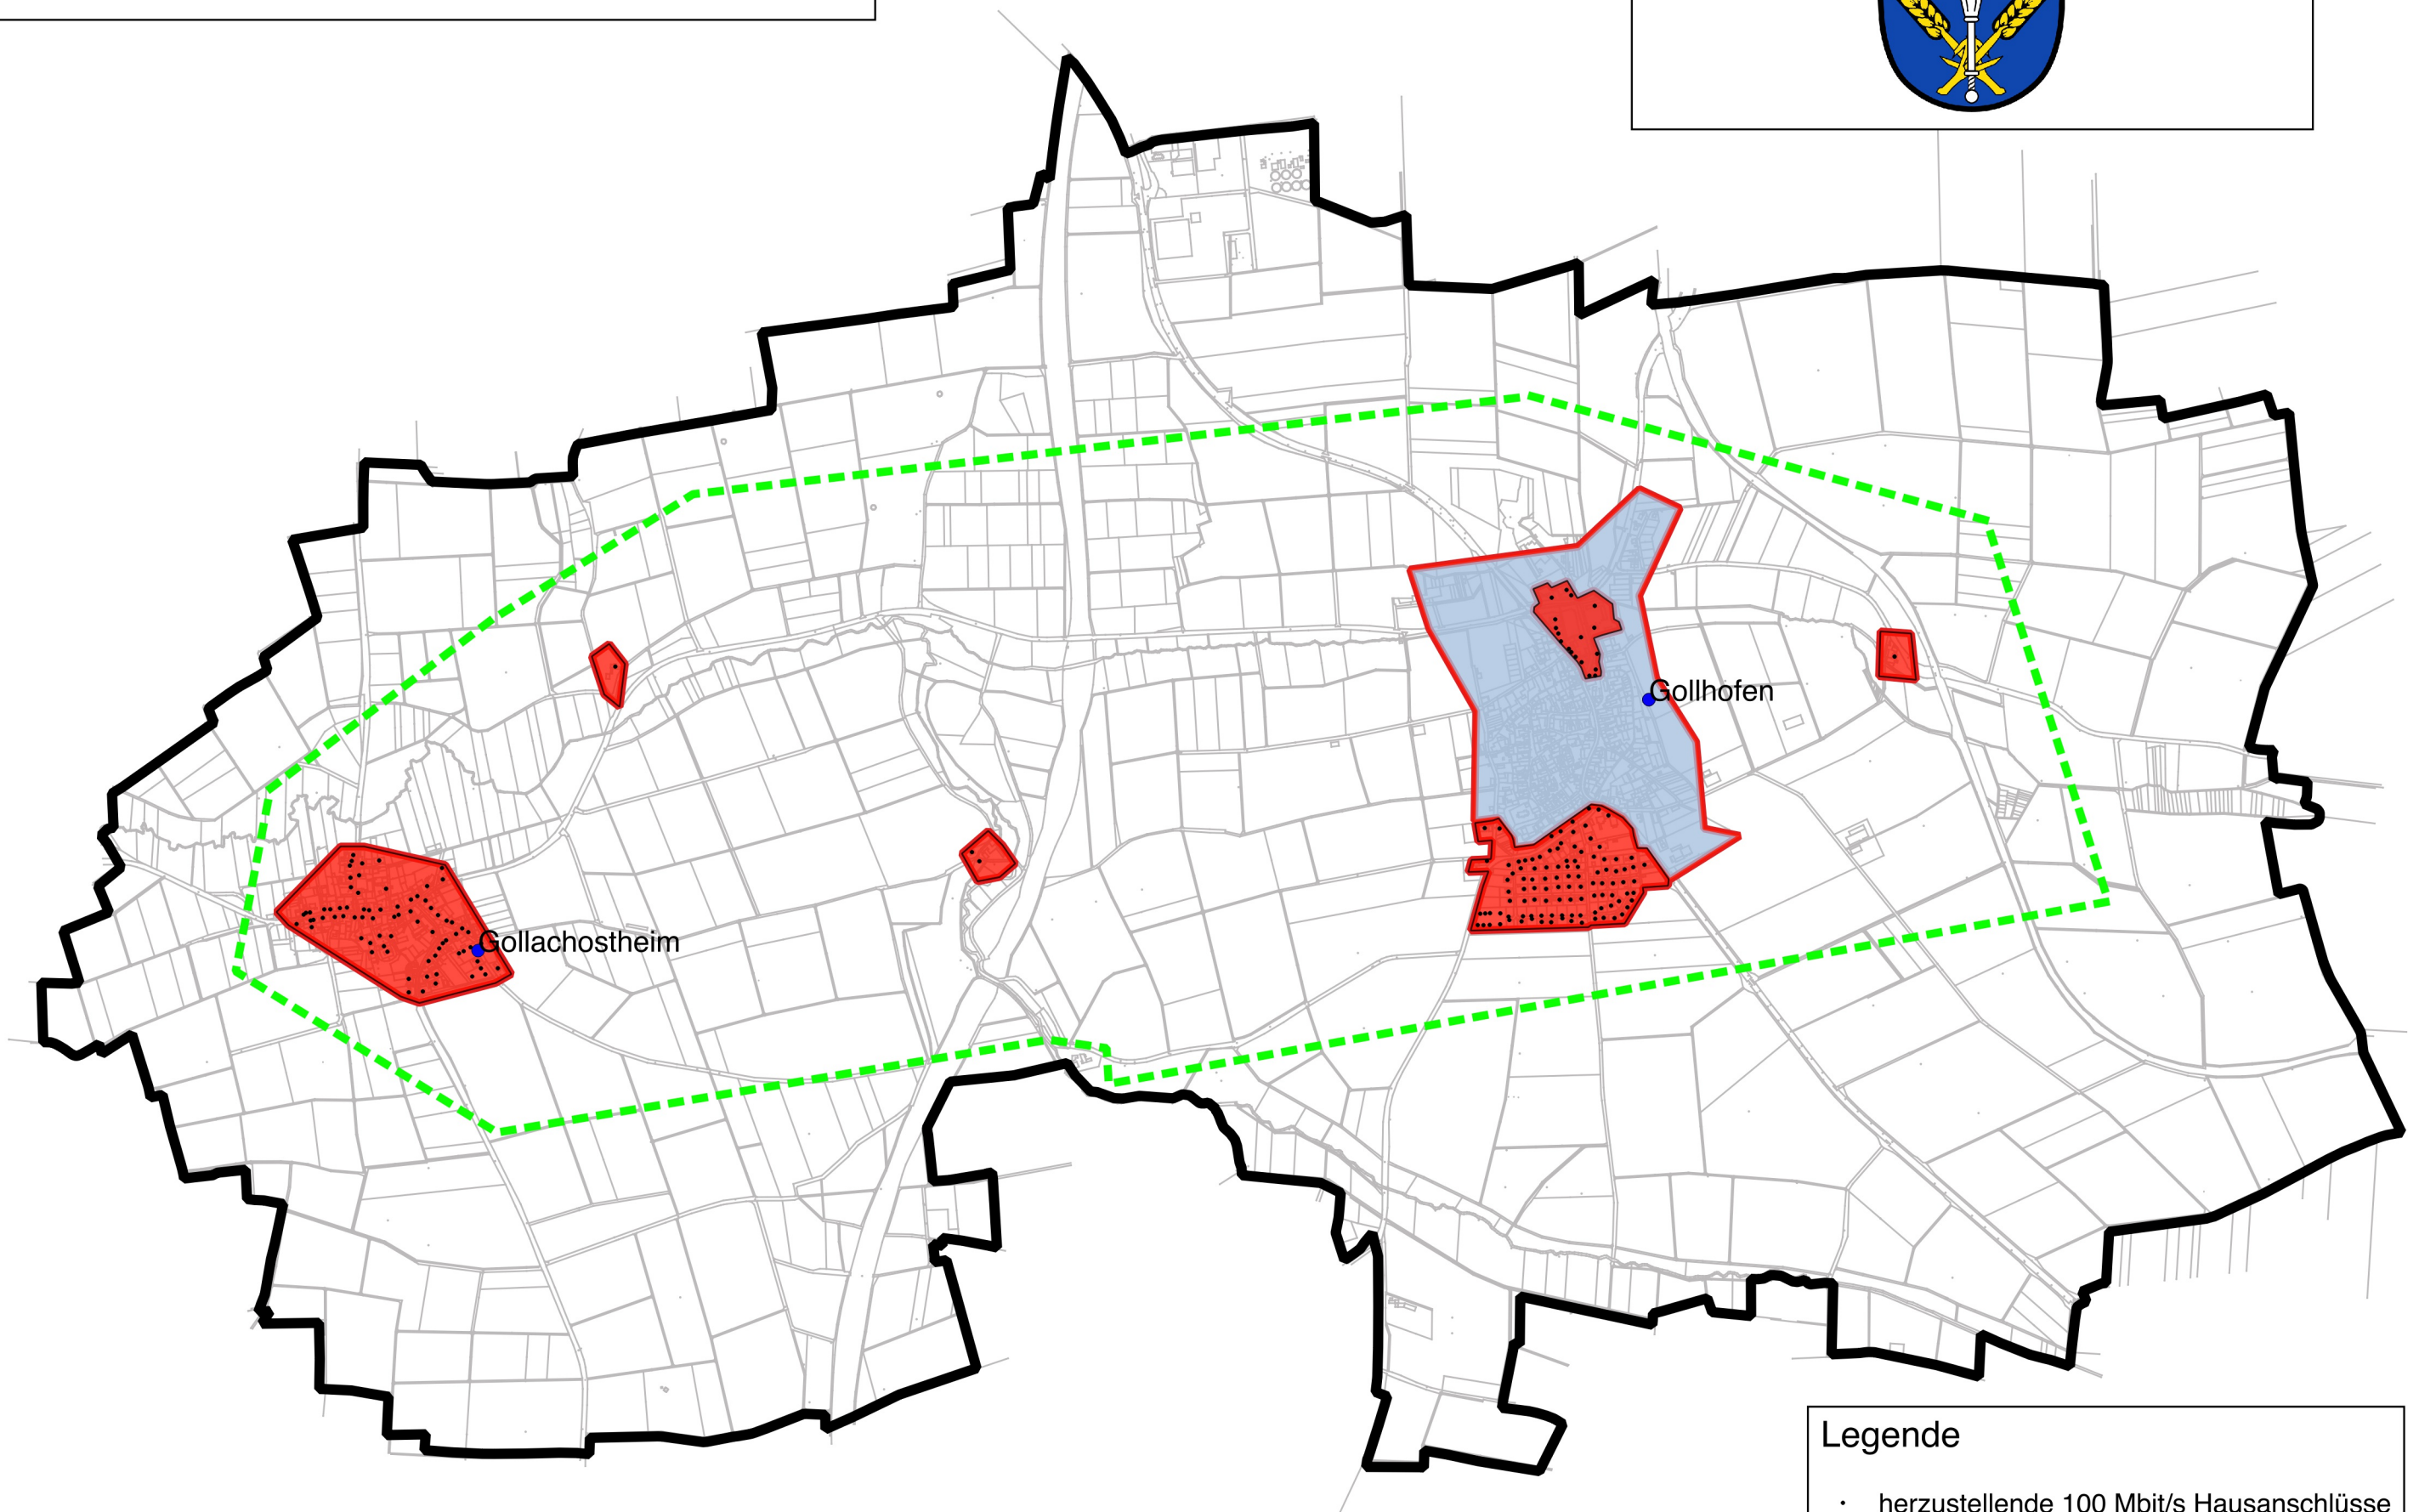

endgültiges Erschließungsgebiet

Gemeinde Gollhofen

Legende

- herzustellende 100 Mbit/s Hausanschlüsse
geforderte Datenrate
-  Down 30 Mbit/s Up 2 Mbit/s *
-  Down 100 Mbit/s Up 10 Mbit/s
-  Endgültiges Erschließungsgebiet